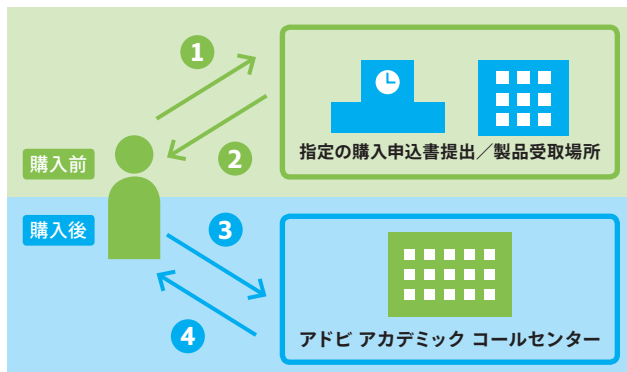

Adobe Student and Teacher Edition
【学生・教職員個人版】価格 (税込)

~~¥67,830~~ →

Adobe® Creative Suite® 6 Master Collection

創造するすべての人に

1. Adobe® Photoshop® CS6 Extended
   - Adobe® Illustrator® CS6
   - Adobe® InDesign® CS6
   - Adobe® Acrobat® X Pro
   - Adobe® Flash® Professional CS6
   - Adobe® Flash Builder® 4.6 Premium
   - Adobe® Dreamweaver® CS6
   - Adobe® Fireworks® CS6
   - Adobe® Premiere® Pro CS6
   - Adobe® After Effects® CS6
   - Adobe® Audition® CS6
   - Adobe® SpeedGrade® CS6
   - Adobe® Prelude® CS6
   - Adobe® Encore® CS6
2. 追加コンポーネント
   Adobe® Bridge CS6
   mocha for After Effects
   Adobe® Dynamic Link
   Adobe® Media Encoder CS6

Windows®/Mac OS

▼ 通常版アドビストア価格 (税込) ¥334,950のところ

Adobe Student and Teacher Edition
【学生・教職員個人版】価格 (税込)

~~¥125,790~~ →

Adobe® Creative Suite® 6 Production Premium

ポストプロダクションの技を極める

1. Adobe® Premiere® Pro CS6
   - Adobe® After Effects® CS6
   - Adobe® Photoshop® CS6 Extended
   - Adobe® Audition® CS6
   - Adobe® SpeedGrade® CS6
   - Adobe® Prelude® CS6
   - Adobe® Illustrator® CS6
   - Adobe® Encore® CS6
   - Adobe® Flash® Professional CS6
2. 追加コンポーネント
   Adobe® Dynamic Link
   Adobe® Media Encoder CS6
   mocha for After Effects
   Adobe® Bridge CS6

Windows®/Mac OS

▼ 通常版アドビストア価格 (税込) ¥249,900のところ

Adobe Student and Teacher Edition
【学生・教職員個人版】価格 (税込)

~~¥83,370~~ →

Adobe® Photoshop® CS6 Extended

創造性、新たな次元へ

▼ 通常版アドビストア価格 (税込) ¥131,250のところ

Adobe Student and Teacher Edition
【学生・教職員個人版】価格 (税込)

~~¥37,590~~ →

▼ 購入手順

本プログラムにてご購入をされる際は以下の手順にしたがってお申し込みください。

- 1.
- 2.
3. 受け取った製品には、インストールメディアと「シリアル番号の申請方法」について書類が同梱されています。ソフトウェアのインストール後、30日以内に「シリアル番号の申請方法」の書類に記載されている手順に従って、ご購入者自身でシリアル番号の取得申請を行ってください。なお、申請方法の詳細やインストールガイドは以下URLに掲載されています。
  www.adobe.com/go/student_jp
4. アドビ アカデミック コールセンターからご購入者にシリアル番号が発行されます (発行までに1週間程度かかります)。

お問い合わせ
お申込先はこちら

▶ 学生向けの情報サイト Adobe Creative Campus www.adobe.com/go/students_creator_jp